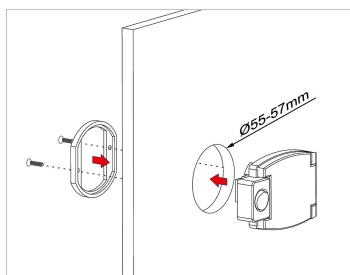

## Varianty produktu:

Koupelňová zásuvka s vypínačem IP44 611.02.044

- po zabudování splňuje krytí IP44 a je vhodná pro montáž v koupelnách

Odkaz na produkt: [www.luceo.cz/shop/2124](http://www.luceo.cz/shop/2124)