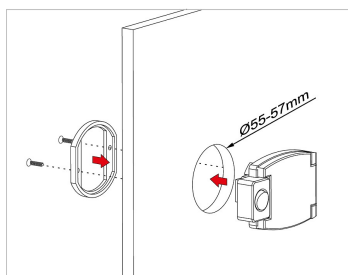

Varianty produktu:

- po zabudování splňuje krytí IP44 a je vhodná pro montáž v koupelnách

Odkaz na produkt: www.luceo.cz/shop/2124

Technické informace:

Napájení (V)	250
IP	44
Maximální proud (A)	16