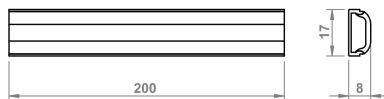

Technické informace:

Délka (mm) **2000**

Ostravská 458
735 41 Petřvald u Karviné
Česká republika

Tel.: +420 596 521 472
Mobil: +420 603 552 391

e-mail: peceozakazniky@luceo.cz
objednavky@luceo.cz