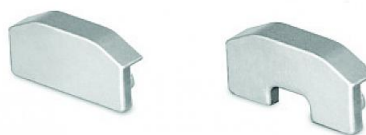

Technické informace:

Délka (mm) **2000**

9. května 1142
735 81 Bohumín
Česká republika

Tel.: +420 596 521 472
Mobil: +420 603 552 391

e-mail: peceozakazniky@luceo.cz
objednavky@luceo.cz