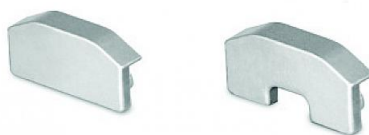

Varianty produktu:

- OMEGA profil 2m 604.02.02.00.1
- OMEGA úchytka profilu 604.02.01.00.3
- OMEGA boční záslepka profilu bez otvoru 604.02.02.00.5
- OMEGA boční záslepka profilu s otvorem 604.02.02.00.4

Odkaz na produkt: www.luceo.cz/shop/2714

Technické informace:

Délka (mm) **2000**

Ostravská 458
735 41 Petřvald u Karviné
Česká republika

Tel.: +420 596 521 472
Mobil: +420 603 552 391

e-mail: peceozakazniky@luceo.cz
objednavky@luceo.cz