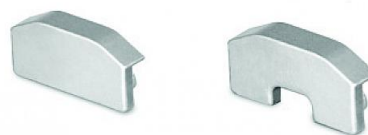

Varianty produktu:

- OMEGA profil 2m 604.02.02.00.1
- OMEGA úchytka profilu 604.02.01.00.3
- OMEGA boční záslepka profilu bez otvoru 604.02.02.00.5
- OMEGA boční záslepka profilu s otvorem 604.02.02.00.4

Odkaz na produkt: www.luceo.cz/shop/2714

Technické informace:

Délka (mm) **2000**

Ostravská 458
735 41 Petřvald u Karviné
Česká republika

Tel.: +420 596 521 472
Mobil: +420 603 552 391

e-mail: peceozakazniky@luceo.cz
objednavky@luceo.cz