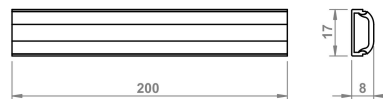

Technické informace:

Délka (mm) **2000**

9. května 1142
735 81 Bohumín
Česká republika

Tel.: +420 596 521 472
Mobil: +420 603 552 391

e-mail: peceozakazniky@luceo.cz
objednavky@luceo.cz