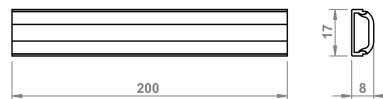

Technické informace:

Délka (mm) **2000**

Ostravská 458
735 41 Petřvald u Karviné
Česká republika

Tel.: +420 596 521 472
Mobil: +420 603 552 391

e-mail: peceozakazniky@luceo.cz
objednavky@luceo.cz