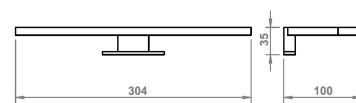

Odkaz na produkt: [www.luceo.cz/shop/2839](http://www.luceo.cz/shop/2839)

**Technické informace:**

Napájení (V)	<b>230</b>
IP	<b>44</b>
Délka kabelu (m)	<b>0,3</b>
Příkon (W)	<b>5</b>
Svítivost (lm)	<b>350</b>
Stmívatelnost	<b>NE</b>
Energetická třída	<b>LED A+</b>