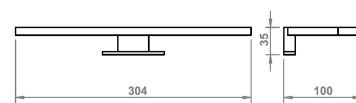

Odkaz na produkt: www.luceo.cz/shop/2839

Technické informace:

Napájení (V)	230
IP	44
Délka kabelu (m)	0,3
Příkon (W)	5
Svítivost (lm)	350
Stmívatelnost	NE
Energetická třída	LED A+