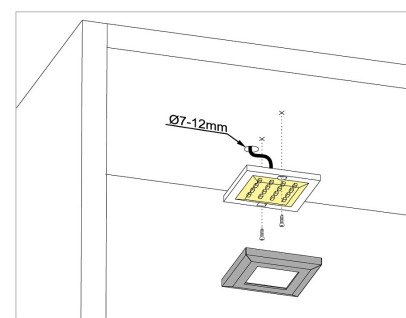

Varianty produktu:

SQUERE 2S alu studená bílá 603.04.02.01
SQUERE 2S alu teplá bílá 603.04.02.02

- Tloušťka pouze 7mm

Odkaz na produkt: www.luceo.cz/shop/2868

Technické informace:

Napájení (V)	12
Stmívatelnost	ANO
IP	20
Délka kabelu (m)	2
Příkon (W)	1,2
Svítivost (lm)	90
Energetická třída	LED A++