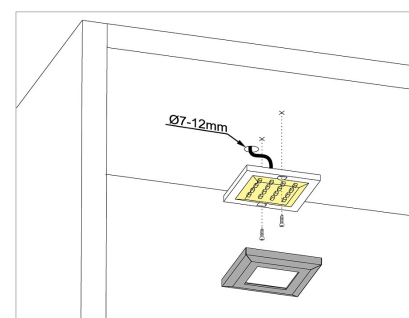

Varianty produktu:

SQUERE 2S alu studená bílá 603.04.02.01
SQUERE 2S alu teplá bílá 603.04.02.02

- Tloušťka pouze 7mm

Odkaz na produkt: www.luceo.cz/shop/2868

Technické informace:

Napájení (V)	12
Stmívatelnost	ANO
IP	20
Délka kabelu (m)	2
Příkon (W)	1,2
Svítivost (lm)	90
Energetická třída	LED A++