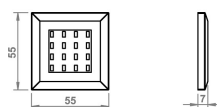

Varianty produktu:

SQUERE 2S alu studená bílá 603.04.02.01
SQUERE 2S alu teplá bílá 603.04.02.02

- Tloušťka pouze 7mm

Odkaz na produkt: www.luceo.cz/shop/2868

Technické informace:

Napájení (V)	12
Stmívatelnost	ANO
IP	20
Délka kabelu (m)	2
Příkon (W)	1,2
Svítivost (lm)	90
Energetická třída	LED A++