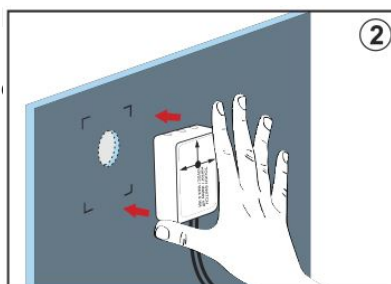

Postup při zapojení:

- odpojte led napáječ od sítě 230V
- umístěte vypínač do požadované polohy
- kabel označený IN zapojte na kabel z napáječe
- kabel označený OUT zapojte na kabel k led svítid
- zapojte led napáječ do sítě 230V
- nechte vypínač 3 minuty v klidu - probíhá kalibrace

Odkaz na produkt: www.luceo.cz/shop/2882