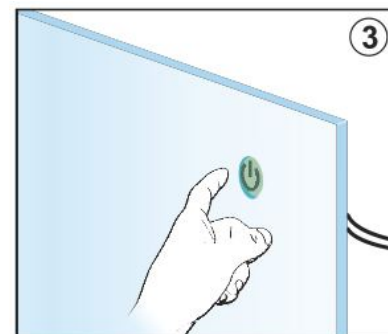

Postup při zapojení:

- odpojte led napáječ od sítě 230V
- umístěte vypínač do požadované polohy
- kabel označený IN zapojte na kabel z napáječe
- kabel označený OUT zapojte na kabel k led svítid
- zapojte led napáječ do sítě 230V
- nechte vypínač 3 minuty v klidu - probíhá kalibrace

Odkaz na produkt: www.luceo.cz/shop/2882