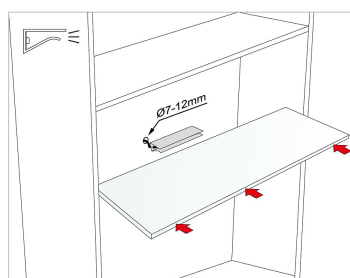

Varianty produktu:

- k podsvětlení hran skleněných polic o tloušťce 4-8mm
- jednoduchá montáž nasunutím na polici

Odkaz na produkt: www.luceo.cz/shop/2885

Technické informace:

Napájení (V)	12
Stmívatelnost	ANO
IP	20
Délka kabelu (m)	2
Příkon (W)	0,24
Energetická třída	LED A