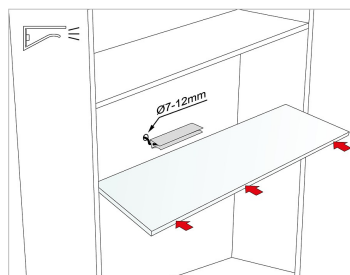

Varianty produktu:

- k podsvětlení hran skleněných polic o tloušťce 4-8mm
- jednoduchá montáž nasunutím na polici

Odkaz na produkt: www.luceo.cz/shop/2885

Technické informace:

Napájení (V)	12
Stmívatelnost	ANO
IP	20
Délka kabelu (m)	2
Příkon (W)	0,24
Energetická třída	LED A