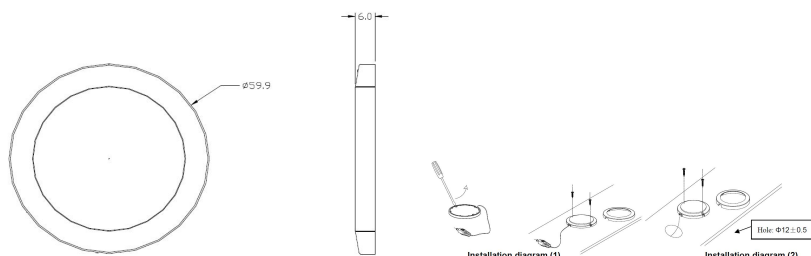

Varianty produktu:
VEDEA O alu teplá bílá 603.19.02.02

Odkaz na produkt: www.luceo.cz/shop/3138

Technické informace:

Napájení (V)	12
Stmívatelnost	ANO
IP	20
Délka kabelu (m)	2
Příkon (W)	1,3
Svítivost (lm)	80
Energetická třída	LED A - A++