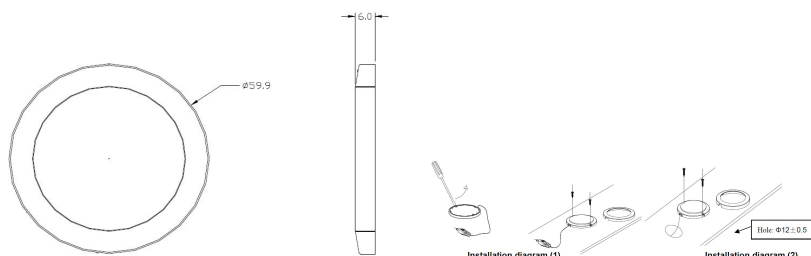

Varianty produktu:

Odkaz na produkt: www.luceo.cz/shop/3138

Technické informace:

Napájení (V)	12
Stmívatelnost	ANO
IP	20
Délka kabelu (m)	2
Příkon (W)	1,3
Svítivost (lm)	80
Energetická třída	LED A - A++