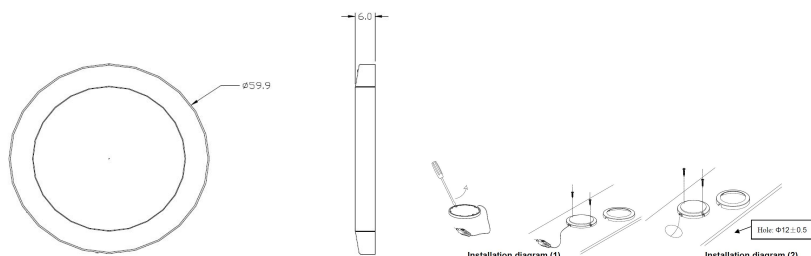

**Varianty produktu:**  
VEDEA O alu teplá bílá 603.19.02.02

Odkaz na produkt: [www.luceo.cz/shop/3138](http://www.luceo.cz/shop/3138)

**Technické informace:**

Napájení (V)	<b>12</b>
Stmívatelnost	<b>ANO</b>
IP	<b>20</b>
Délka kabelu (m)	<b>2</b>
Příkon (W)	<b>1,3</b>
Svítivost (lm)	<b>80</b>
Energetická třída	<b>LED A-A++</b>