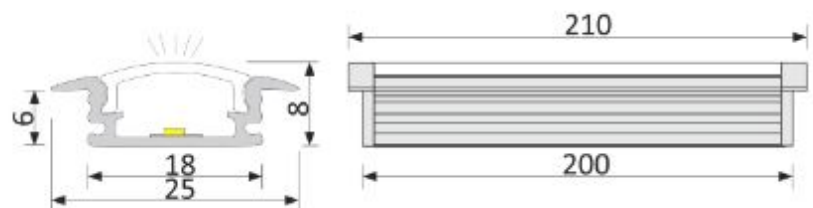

Technické informace:

Délka (mm) **2000**

9. května 1142
735 81 Bohumín
Česká republika

Tel.: +420 596 521 472
Mobil: +420 603 552 391

e-mail: peceozakazniky@luceo.cz
objednavky@luceo.cz