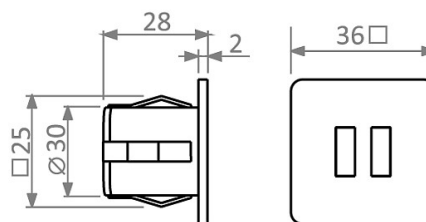

Varianty produktu:

- USB nabíječka dvojitá černá 612.01.08.00
- USB nabíječka dvojitá bílá 612.01.04.00
- USB nabíječka dvojitá alu 612.01.02.00

- USB nabíječka k zabudování do nábytku

Odkaz na produkt: www.luceo.cz/shop/3209

Technické informace:

Napájení (V)	INPUT 12V DC
Napájení (V)	OUTPUT 2xUSB 5V DC
IP	20
Maximální proud (A)	2x1A
Délka kabelu (m)	0,15

Ostravská 458
735 41 Petřvald u Karviné
Česká republika

Tel.: +420 596 521 472
Mobil: +420 603 552 391