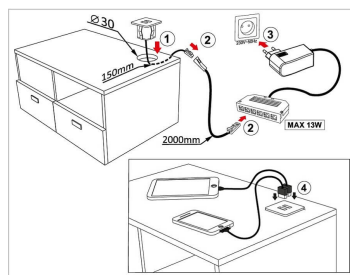

Varianty produktu:

- USB nabíječka k zabudování do nábytku

Odkaz na produkt: www.luceo.cz/shop/3209

Technické informace:

| | |
|---------------------|---------------------------|
| Napájení (V) | INPUT 12V DC |
| Napájení (V) | OUTPUT 2xUSB 5V DC |
| IP | 20 |
| Maximální proud (A) | 2x1A |
| Délka kabelu (m) | 0,15 |
| Příkon (W) | maximum 13W |