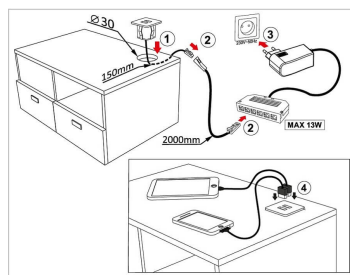

Varianty produktu:

- USB nabíječka dvojitá černá 612.01.08.00
- USB nabíječka dvojitá bílá 612.01.04.00
- USB nabíječka dvojitá alu 612.01.02.00

- USB nabíječka k zabudování do nábytku

Odkaz na produkt: www.luceo.cz/shop/3209

Technické informace:

Napájení (V)	INPUT 12V DC
Napájení (V)	OUTPUT 2xUSB 5V DC
IP	20
Maximální proud (A)	2x1A
Délka kabelu (m)	0,15

Ostravská 458
735 41 Petřvald u Karviné
Česká republika

Tel.: +420 596 521 472
Mobil: +420 603 552 391