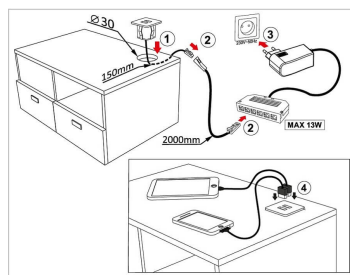

Varianty produktu:

- USB nabíječka dvojitá černá 612.01.08.00
- USB nabíječka dvojitá bílá 612.01.04.00
- USB nabíječka dvojitá alu 612.01.02.00

- USB nabíječka k zabudování do nábytku

Odkaz na produkt: www.luceo.cz/shop/3209

Technické informace:

Napájení (V)	INPUT 12V DC
Napájení (V)	OUTPUT 2xUSB 5V DC
IP	20
Maximální proud (A)	2x1A
Délka kabelu (m)	0,15