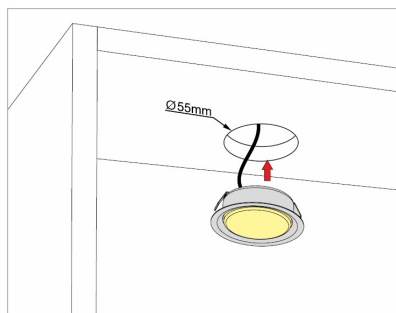

**Varianty produktu:**

- KOLOS LED IP23 alu neutrální bílá 603.10.02.08
- KOLOS LED IP23 chrom studená bílá 603.10.01.01
- KOLOS LED IP23 chrom neutrální bílá 603.10.01.08
- KOLOS LED IP23 alu studená bílá 603.10.02.01

- Kovové LED svítidlo, tvarem připomínající halogenovou bodovku.
- Stejný je i montážní otvor, takže může nahradit již dříve instalované halogenky v nábytku.

Odkaz na produkt: [www.luceo.cz/shop/3253](http://www.luceo.cz/shop/3253)