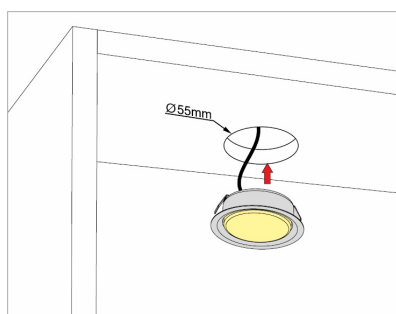

Varianty produktu:

- KOLOS LED IP23 alu neutrální bílá 603.10.02.08
- KOLOS LED IP23 chrom studená bílá 603.10.01.01
- KOLOS LED IP23 chrom neutrální bílá 603.10.01.08
- KOLOS LED IP23 alu studená bílá 603.10.02.01

- Kovové LED svítidlo, tvarem připomínající halogenovou bodovku.
- Stejný je i montážní otvor, takže může nahradit již dříve instalované halogenky v nábytku.

Odkaz na produkt: www.luceo.cz/shop/3253

Technické informace:

Napájení (V)	12
Stmívatelnost	ANO
IP	23
Délka kabelu (m)	2
Příkon (W)	2
Svítivost (lm)	2
Energetická třída	LED A+