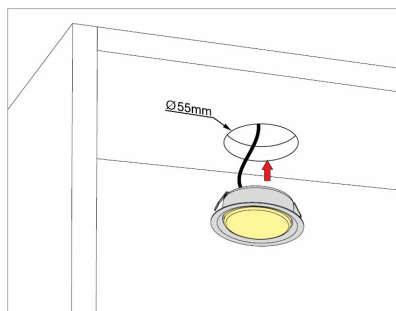

**Varianty produktu:**

- Kovové LED svítidlo, tvarem připomínající halogenovou bodovku.
- Stejný je i montážní otvor, takže může nahradit již dříve instalované halogenky v nábytku.

Odkaz na produkt: [www.luceo.cz/shop/3253](http://www.luceo.cz/shop/3253)

**Technické informace:**

Napájení (V)	<b>12</b>
Stmívatelnost	<b>ANO</b>
IP	<b>23</b>
Délka kabelu (m)	<b>2</b>
Příkon (W)	<b>2</b>
Svítivost (lm)	<b>100</b>
Energetická třída	<b>LED A+</b>