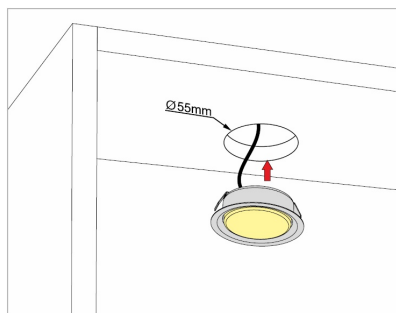

**Varianty produktu:**

- KOLOS LED IP23 alu neutrální bílá 603.10.02.08
- KOLOS LED IP23 chrom studená bílá 603.10.01.01
- KOLOS LED IP23 chrom neutrální bílá 603.10.01.08
- KOLOS LED IP23 alu studená bílá 603.10.02.01

- Kovové LED svítidlo, tvarem připomínající halogenovou bodovku.
- Stejný je i montážní otvor, takže může nahradit již dříve instalované halogenky v nábytku.

Odkaz na produkt: [www.luceo.cz/shop/3253](http://www.luceo.cz/shop/3253)

Technické informace:

Napájení (V)	<b>12</b>
Stmívatelnost	<b>ANO</b>
IP	<b>23</b>
Délka kabelu (m)	<b>2</b>
Příkon (W)	<b>2</b>
Svítivost (lm)	<b>2</b>
Energetická třída	<b>LED A+</b>