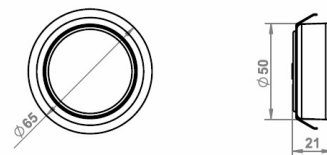

**Varianty produktu:**

- KOLOS LED IP23 alu neutrální bílá 603.10.02.08
- KOLOS LED IP23 chrom studená bílá 603.10.01.01
- KOLOS LED IP23 chrom neutrální bílá 603.10.01.08
- KOLOS LED IP23 alu studená bílá 603.10.02.01

- Kovové LED svítidlo, tvarem připomínající halogenovou bodovku.
- Stejný je i montážní otvor, takže může nahradit již dříve instalované halogenky v nábytku.

Odkaz na produkt: [www.luceo.cz/shop/3253](http://www.luceo.cz/shop/3253)