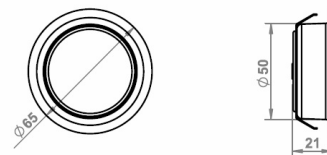

**Varianty produktu:**

- Kovové LED svítidlo, tvarem připomínající halogenovou bodovku.
- Stejný je i montážní otvor, takže může nahradit již dříve instalované halogenky v nábytku.

Odkaz na produkt: [www.luceo.cz/shop/3253](http://www.luceo.cz/shop/3253)