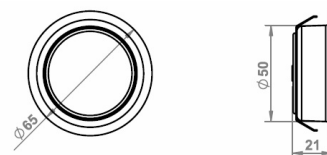

Varianty produktu:

- KOLOS LED IP23 alu neutrální bílá 603.10.02.08
- KOLOS LED IP23 chrom studená bílá 603.10.01.01
- KOLOS LED IP23 chrom neutrální bílá 603.10.01.08
- KOLOS LED IP23 alu studená bílá 603.10.02.01

- Kovové LED svítidlo, tvarem připomínající halogenovou bodovku.
- Stejný je i montážní otvor, takže může nahradit již dříve instalované halogenky v nábytku.

Odkaz na produkt: www.luceo.cz/shop/3253

Technické informace: