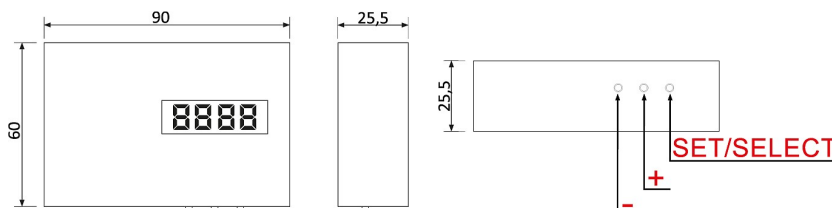

Technické informace:

Napájení (V)	12 - 24V
IP	20
Délka kabelu (m)	0,25

Ostravská 458
735 41 Petřvald u Karviné
Česká republika

Tel.: +420 596 521 472
Mobil: +420 603 552 391

e-mail: peceozakazniky@luceo.cz
objednavky@luceo.cz