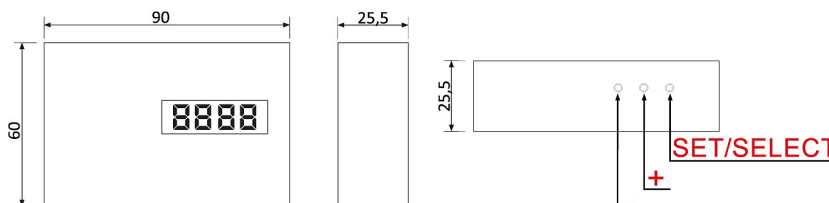

Technické informace:

Napájení (V)	12 - 24V
IP	20
Délka kabelu (m)	0,25

Ostravská 458
735 41 Petřvald u Karviné
Česká republika

Tel.: +420 596 521 472
Mobil: +420 603 552 391

e-mail: peceozakazniky@luceo.cz
objednavky@luceo.cz