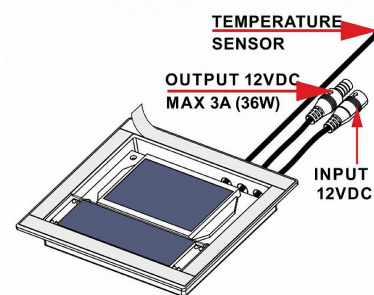

**Varianty produktu:**

- zajímavý prvek moderní koupelny
- zobrazují hodiny či datum
- umísťují se za zrcadlo a po odstranění odrazové plochy ze zadní strany zrcadla

Odkaz na produkt: [www.luceo.cz/shop/3314](http://www.luceo.cz/shop/3314)

**Technické informace:**

Napájení (V)	<b>12 - 24V</b>
IP	<b>20</b>
Příkon (W)	<b>max 36</b>