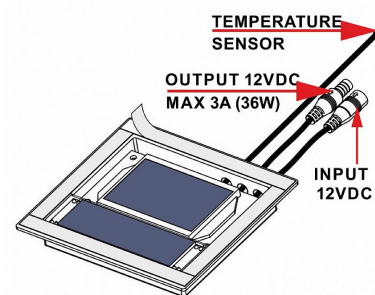

**Varianty produktu:**

- zajímavý prvek moderní koupelny
- zobrazují hodiny či datum
- umísťují se za zrcadlo a po odstranění odrazové plochy ze zadní strany zrcadla

Odkaz na produkt: [www.luceo.cz/shop/3314](http://www.luceo.cz/shop/3314)

**Technické informace:**

Napájení (V)	<b>12 - 24V</b>
IP	<b>20</b>
Příkon (W)	<b>max 36</b>