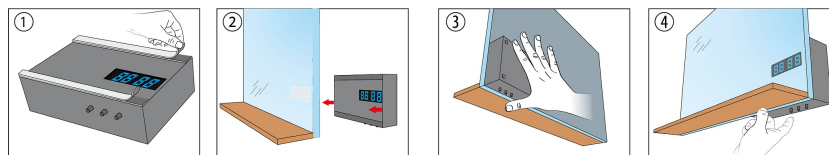

zobrazení dne/měsíce

view day / month //
anzuzeigen Tag / Monat //
смотреть день / месяц //

zobrazení roku

year view //
Jahr Ansicht //
Просмотр года //

zobrazení hodin

view hours //
anzuzeigen Stunden
просмотреть часов

Varianty produktu:

Zrcadlové hodiny modrá 612.02.08.03
Zrcadlové hodiny studená bílá 612.02.08.01

- zajímavý prvek moderní koupelny
- zobrazují hodiny či datum
- umísťují se za zrcadlo a po odstranění odrazové plochy ze zadní strany zrcadla

Odkaz na produkt: www.luceo.cz/shop/3314

Technické informace:

Napájení (V)	12 - 24V
IP	20
Délka kabelu (m)	0,25

Ostravská 458
735 41 Petřvald u Karviné
Česká republika

Tel.: +420 596 521 472
Mobil: +420 603 552 391

e-mail: peceozakazniky@luceo.cz
objednavky@luceo.cz