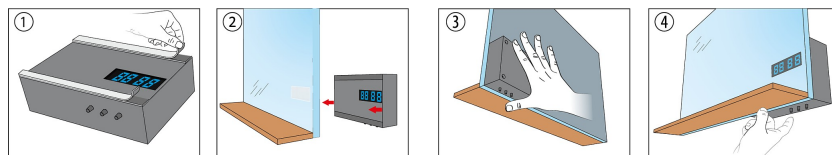

zobrazení dne/měsíce

view day / month //
anzuzeigen Tag / Monat //
смотреть день / месяц //

zobrazení roku

year view //
Jahr Ansicht //
Просмотр года //

zobrazení hodin

view hours //
anzuzeigen Stunden
просмотреть часов

Varianty produktu:

Zrcadlové hodiny modrá 612.02.08.03
Zrcadlové hodiny studená bílá 612.02.08.01

- zajímavý prvek moderní koupelny
- zobrazují hodiny či datum
- umísťují se za zrcadlo a po odstranění odrazové plochy ze zadní strany zrcadla

Odkaz na produkt: www.luceo.cz/shop/3314

Technické informace:

Napájení (V)	12 - 24V
IP	20
Délka kabelu (m)	0,25

Ostravská 458
735 41 Petřvald u Karviné
Česká republika

Tel.: +420 596 521 472
Mobil: +420 603 552 391

e-mail: peceozakazniky@luceo.cz
objednavky@luceo.cz