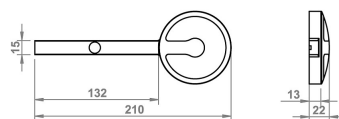

**Varianty produktu:**

- K zapuštění i pro montáž na povrch.
- Vestavěné propojení pro více svítidel za sebou - max.sestava 6ks svítidel OVO.
- Jedna z variant svým tvarem řeší krytí kabeláže.

Odkaz na produkt: [www.luceo.cz/shop/3316](http://www.luceo.cz/shop/3316)

**Technické informace:**

Napájení (V)	<b>12</b>
Stmívatelnost	<b>ANO Jen varianta bez vypínače</b>
IP	<b>20</b>
Délka kabelu (m)	<b>2</b>
Příkon (W)	<b>2,1</b>
Energetická třída	<b>LED A+</b>