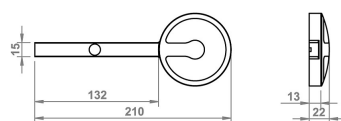

Varianty produktu:

- OVO alu neutrální bílá 603.06.02.08
- OVO s pohybovým vypínačem alu neutrální bílá 603.06.02.08.3
- OVO s PIR vypínačem alu neutrální bílá 603.06.02.08.5
- OVO alu studená bílá 603.06.02.01
- OVO alu teplá bílá 603.06.02.02
- OVO distanční kroužek alu 603.06.02.00.8
- OVO distanční kroužek s krytem kabelu alu 603.06.02.00.9
- OVO s PIR vypínačem alu studená bílá 603.06.02.01.5
- OVO s PIR vypínačem alu teplá bílá 603.06.02.02.5
- OVO s pohybovým vypínačem alu studená bílá 603.06.02.01.3
- OVO s pohybovým vypínačem alu teplá bílá 603.06.02.02.3

- K zapuštění i pro montáž na povrch.
- Vestavěné propojení pro více svítidel za sebou - max.sestava 6ks svítidel OVO.
- Jedna z variant svým tvarem řeší krytí kabeláže.

Odkaz na produkt: www.luceo.cz/shop/3316

Technické informace:

Napájení (V)	12
Stmívatelnost	ANO Jen varianta bez vypínače
IP	20
Délka kabelu (m)	2
Příkon (W)	2,1
Energetická třída	LED A+