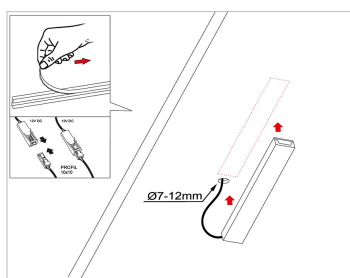

Ostravská 458
735 41 Petřvald u Karviné
Česká republika

Tel.: +420 596 521 472
Mobil: +420 603 552 391

e-mail: peceozakazniky@luceo.cz
objednavky@luceo.cz