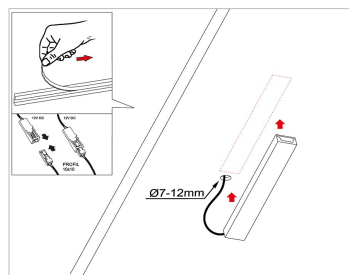

Ostravská 458
735 41 Petřvald u Karviné
Česká republika

Tel.: +420 596 521 472
Mobil: +420 603 552 391

e-mail: peceozakazniky@luceo.cz
objednavky@luceo.cz