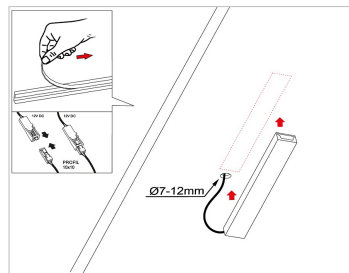

9. května 1142
735 81 Bohumín
Česká republika

Tel.: +420 596 521 472
Mobil: +420 603 552 391

e-mail: peceozakazniky@luceo.cz
objednavky@luceo.cz