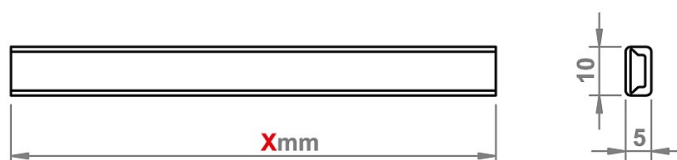

Ostravská 458
735 41 Petřvald u Karviné
Česká republika

Tel.: +420 596 521 472
Mobil: +420 603 552 391

e-mail: peceozakazniky@luceo.cz
objednavky@luceo.cz