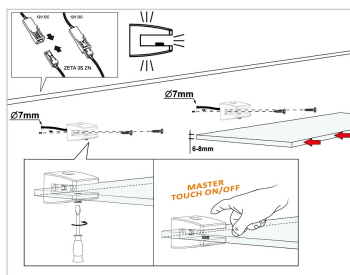

Varianty produktu:

- ZETA 3S ZN alu neutrální bílá 608.05.02.08
- ZETA 3S ZN s vypínačem a rozbočkou alu neutrální bílá 608.05.02.08.1
- ZETA 3S ZN alu studená bílá 608.05.02.01
- ZETA 3S ZN s vypínačem a rozbočkou alu studená bílá 608.05.02.01.1

- Držák skleněné police s osvětlením
- osvětluje prostor nad i pod policí a také polici samotnou
- Maximální tloušťka skleněné police 8mm

Odkaz na produkt: www.luceo.cz/shop/3335

Technické informace:

Napájení (V)	12
Stmívatelnost	ANO
IP	20
Délka kabelu (m)	2
Příkon (W)	1,2
Svítivost (lm)	63
Energetická třída	LED A+