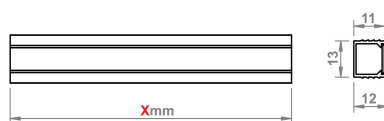

Varianty produktu:

- samostatný hliníkový profil pro LED pásek včetně difuzoru

Odkaz na produkt: www.luceo.cz/shop/3491

Technické informace:

Délka (mm) **2000**

9. května 1142
735 81 Bohumín
Česká republika