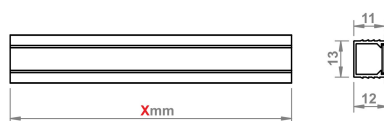

**Varianty produktu:**

- samostatný hliníkový profil pro LED pásek včetně difuzoru

Odkaz na produkt: [www.luceo.cz/shop/3491](http://www.luceo.cz/shop/3491)

**Technické informace:**

Délka (mm) **2000**

9. května 1142  
735 81 Bohumín  
Česká republika