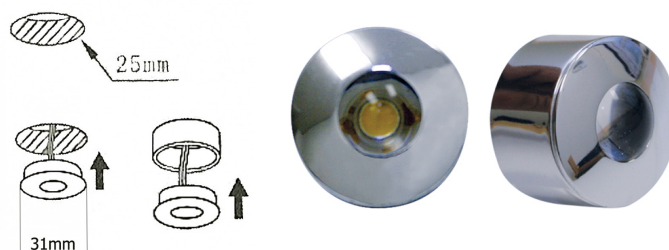

Varianty produktu:

VELA sada "3" alu studená bílá 603.23.02.01
 VELA sada "3" chrom studená bílá 603.23.01.01

- kompletní sada bodovek menších rozměrů včetně distančních prstenců
- na výběr ze 2 způsobů montáže - zapuštění, nebo upevnění na povrch pomocí distančních prstenců
- sada 3 bodovek včetně napáječe, kabeláže a napájecího kabelu s vidlicí
- součástí je rozbočka pro 6 svítidel - ke třem svítidlům v sadě lze další dokoupit samostatně

Odkaz na produkt: www.luceo.cz/shop/740

Technické informace:

IP	20
Maximální proud (A)	350mA (max 12V)
Délka kabelu (m)	2
Příkon (W)	3 x 1W
Energetická třída	LED A - A++

9. května 1142
 735 81 Bohumín
 Česká republika